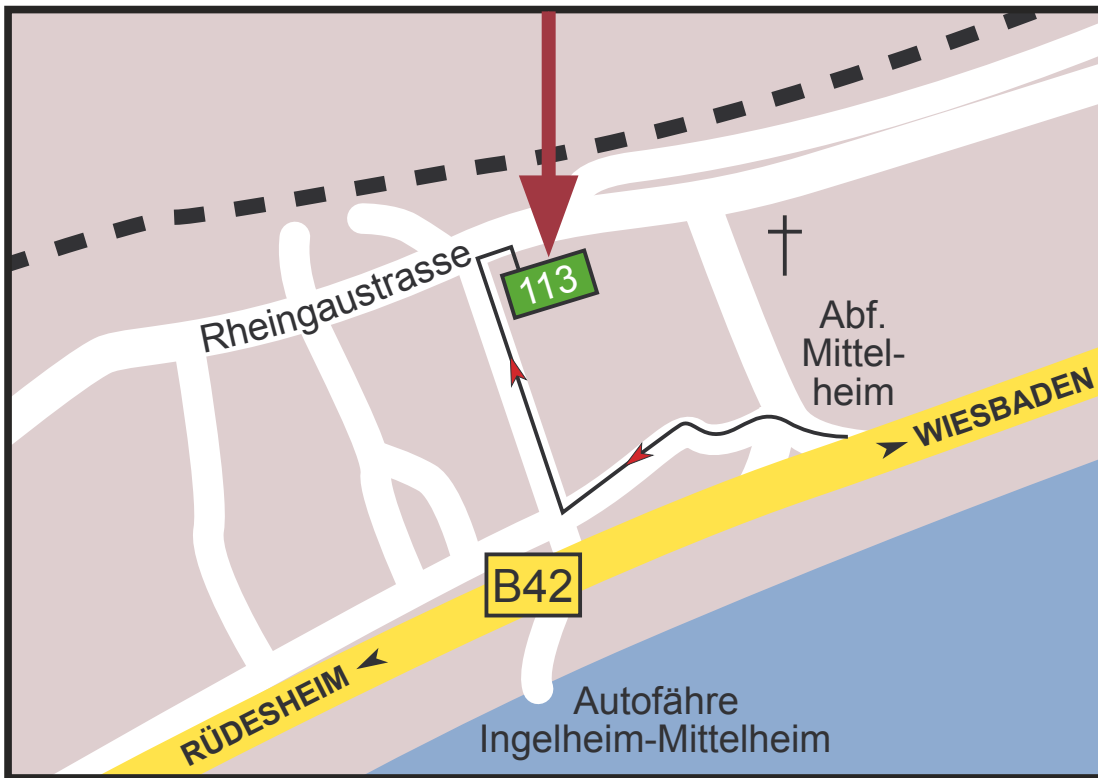

## Weingut Hupfeld – Wegbeschreibung

Die Weinstadt Oestrich-Winkel liegt an der B 42 zwischen Wiesbaden und Rüdesheim. Benutzen Sie die Abfahrt Mittelheim/Rheinfähre in Richtung Mittelheim und nehmen dann die erste Straße rechts.

### *WEINGUT HUPFELD*

Rheingaustraße 113  
65375 Oestrich-Winkel  
Stadtteil Mittelheim

Telefon 06723-999239  
Fax 06723-999259

[www.weingut-hupfeld.de](http://www.weingut-hupfeld.de)